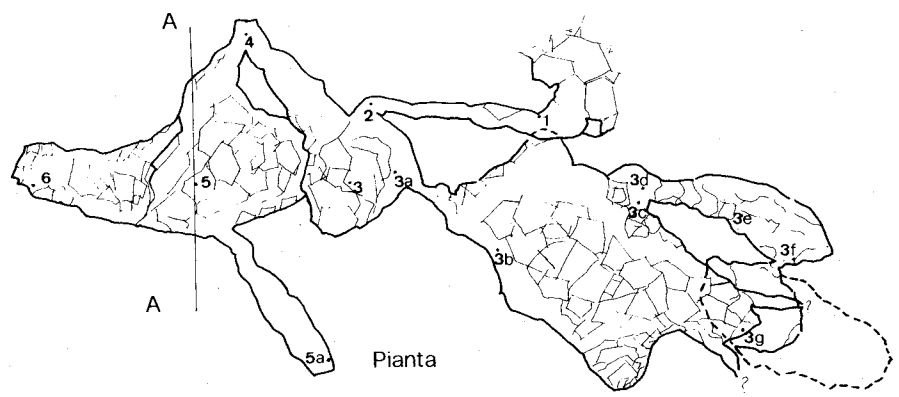

0 0.5 1 2 3 4 5
 ORIGINALE SCALA 1:100 METRI

Sezione Long.

Pianta

Pianta
 Ramo Superiore

ER-RE 579	GROTTA DELLA DOLINA DI CADIGNANO
RILIEVO	Località: Cadignano - Gova (Villa Minozzo)
G.S.P.G.C. RE	Svil.m.77 Disl.m.-24 Quota m.635 slm
Anno 1981	Rilevatori: Attardo G. - Bassi - L. Chiesi - M. Cilloni S. Disegno: Attardo G. - Formella W. - Viani M.